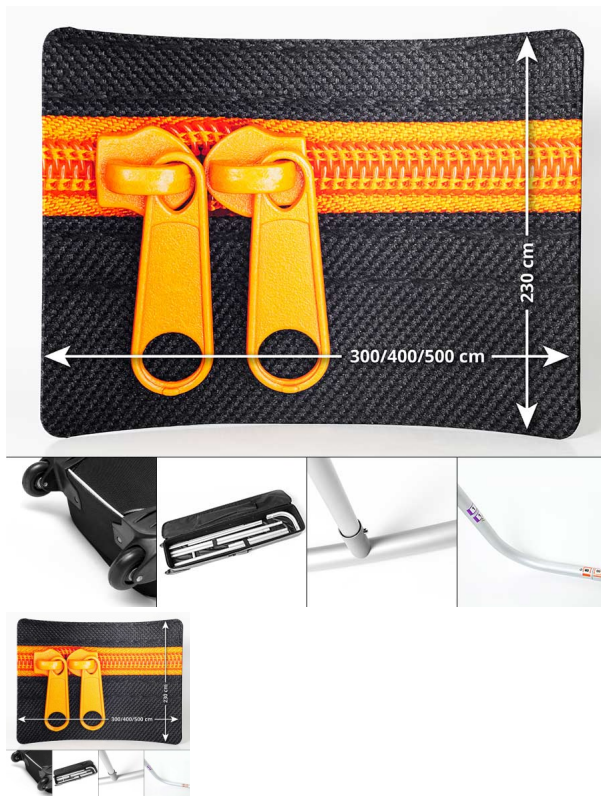

Zipperwall gebogen

Modernes mobiles Messewandsystem in 3 verschiedenen Größen in 3 verschiedenen Größen 300, 400 oder 500 cm breit und 230 cm hoch, inkl. Druck, Standsystem, Trolley

Bewertung: Noch nicht bewertet

Preis

890,12 €

142,12 €

[Stellen Sie eine Frage zu diesem Produkt](#)

Beschreibung

Der Druck erfolgt im Sublimationsverfahren auf 220 g/m² Polyestergewebe, das natürlich **B1-zertifiziert** und damit schwer entflammbar ist. Durch das Druckverfahren gehen Gewebe und Tinte eine untrennbare Verbindung miteinander ein und das Material ist stretchfähig. So kommt Ihr Druck passgenau auf das Gestell, ohne dass Sie etwas falsch positionieren können.

Druckvorlagen: